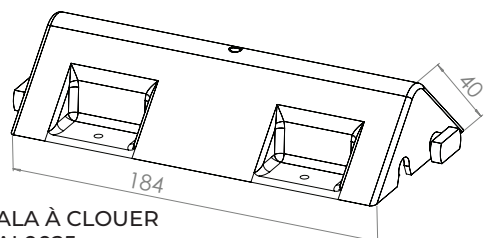

CALE KALA À CLOUER - CERCLER

CAL0025 - CAL0023

Les cales KALA À CLOUER/CERCLER optimisent votre stockage et vos transports de bobines.

- 100% adaptable, la cale KALA À CLOUER/CERCLER peut se positionner sur tout modèle de palette, sur toute la surface de la palette.
- 100% réutilisable, la cale KALA À CLOUER/CERCLER a été spécialement développée pour le calage horizontal de bobines.
- 100% modulable, les cales KALA À CLOUER/CERCLER peuvent être assemblées dans les deux sens pour avoir la longueur souhaitée.

▲ Domaine d'utilisation

Industrie papetière, films plastiques

KALA À CLOUER
CAL0025

KALA À CERCLER
CAL0023

▲ Caractéristiques mécaniques

Poids maximum de la bobine :

- 1300 kg pour 8 cales CAL0025
- 1300 kg pour 8 cales CAL0023

▲ Matière

PP

▲ Couleur

noire

▲ Conditionnement

cartons 1200x800x430
500 pièces par carton
4 cartons par palette 800x1200

▲ Autres

EBL est certifiée ISO
9001 : 2015