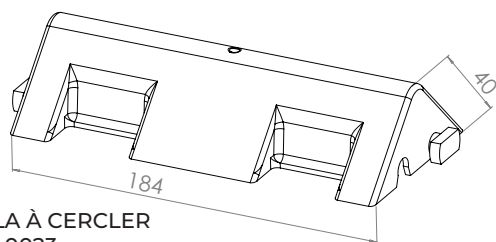

CALE KALA À CLOUER - CERCLER

CAL0025 - CAL0023

Les cales KALA À CLOUER/CERCLER optimisent votre stockage et vos transports de bobines.

- 100% adaptable, la cale KALA À CLOUER/CERCLER peut se positionner sur tout modèle de palette, sur toute la surface de la palette.
- 100% réutilisable, la cale KALA À CLOUER/CERCLER a été spécialement développée pour le calage horizontal de bobines.
- 100% modulable, les cales KALA À CLOUER/CERCLER peuvent être assemblées dans les deux sens pour avoir la longueur souhaitée.

▲ Domaine d'utilisation

Industrie papetière, films plastiques

KALA À CLOUER
CAL0025

KALA À CERCLER
CAL0023

▲ Caractéristiques mécaniques

Poids maximum de la bobine :

- 1300 kg pour 8 cales CAL0025
- 1300 kg pour 8 cales CAL0023

▲ Matière

PP

▲ Couleur

noire

▲ Conditionnement

cartons 1200x800x430
500 pièces par carton
4 cartons par palette 800x1200

▲ Autres

EBL est certifiée ISO
9001 : 2015