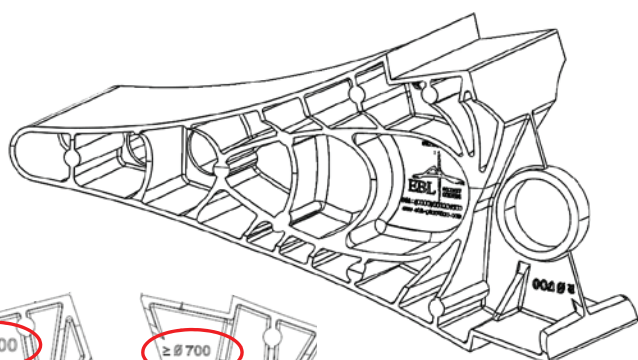

CALE KALABERRI EUROPE

CAL0019 - CAL0024

Les cales Kalaberri Europe optimisent votre stockage et vos transports de bobines.

- 100% adaptable, la cale KALABERRI EUROPE pour des diamètres de bobines allant de 580 à 900 mm.
- 100% réutilisable, la cale KALABERRI EUROPE a été spécialement développée pour le calage horizontal de bobines exclusivement sur palettes EUROPE 1200x800.
- 100% recyclable, la cale KALABERRI EUROPE répond aux contraintes mécaniques de stockage et de transport entre -40° et 60° C.

▲ Domaine d'utilisation

Industrie papetière, films plastiques

▲ Caractéristiques mécaniques

Poids maximum de la bobine :

- 1200 kg pour la cale CAL0019
- 1000 kg pour la cale CAL0024

▲ 1 seule et même cale pour des bobines D580 / D780 / D900 mm sur palette Europe
La cale KALABERRI EUROPE permet le calage de différents diamètres, 580mm, 780mm et 900mm sur palette EUROPE 1200x800, en renversant la face d'appui.