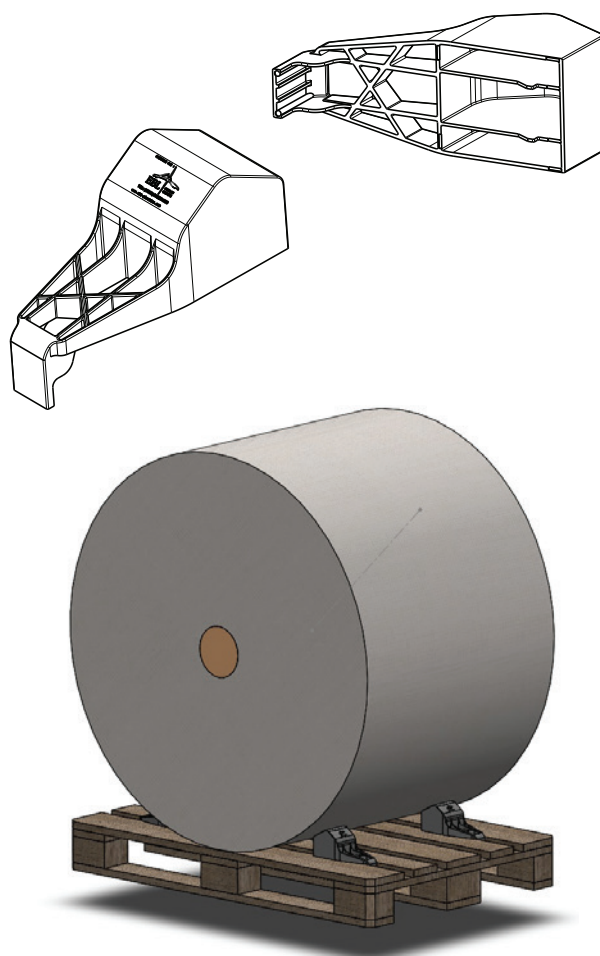

CALE KALA MONOBLOC EUROPE CAL0011

Les cales KALA MONOBLOC optimisent votre stockage et vos transports de bobines.

- 100% adaptable, la cale KALA MONOBLOC pour des diamètres de bobines allant de 800 à 1200 mm.
- 100% réutilisable, la cale KALA MONOBLOC a été spécialement développée pour le calage horizontal de bobines sur palettes EUROPE 1200x800.
- 100% recyclable, la cale KALA MONOBLOC répond aux contraintes mécaniques de stockage et de transport entre -40° et 60° C.

▲ **Domaine d'utilisation**
Industrie papetière, films plastiques

▲ **Caractéristiques mécaniques**
Poids maximum de la bobine :
1200 kg pour 4 cales CAL0011

▲ **Matière**
ABS

▲ **Couleur**
noire

▲ **Conditionnement**
Cartons 1200x800x400
250 pièces par carton
4 cartons par palette 800x1200