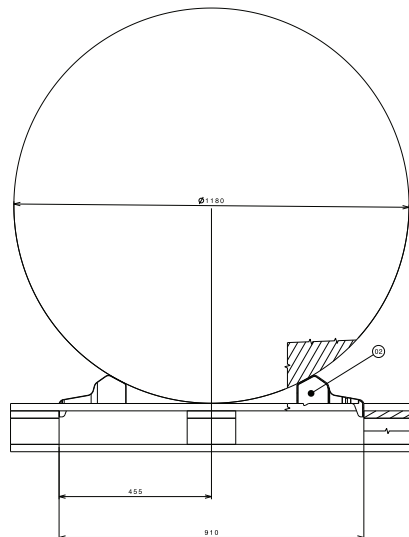

CALE KALA MONOBLOC EUROPE CAL0011

Les cales KALA MONOBLOC optimisent votre stockage et vos transports de bobines.

- 100% adaptable, la cale KALA MONOBLOC pour des diamètres de bobines allant de 800 à 1200 mm.
- 100% réutilisable, la cale KALA MONOBLOC a été spécialement développée pour le calage horizontal de bobines sur palettes EUROPE 1200x800.
- 100% recyclable, la cale KALA MONOBLOC répond aux contraintes mécaniques de stockage et de transport entre -40° et 60° C.

▲ **Domaine d'utilisation**
Industrie papetière, films plastiques

▲ **Caractéristiques mécaniques**
Poids maximum de la bobine :
1200 kg pour 4 cales CAL0011

▲ **Matière**
ABS

▲ **Couleur**
noire

▲ **Conditionnement**
Cartons 1200x800x400
250 pièces par carton
4 cartons par palette 800x1200