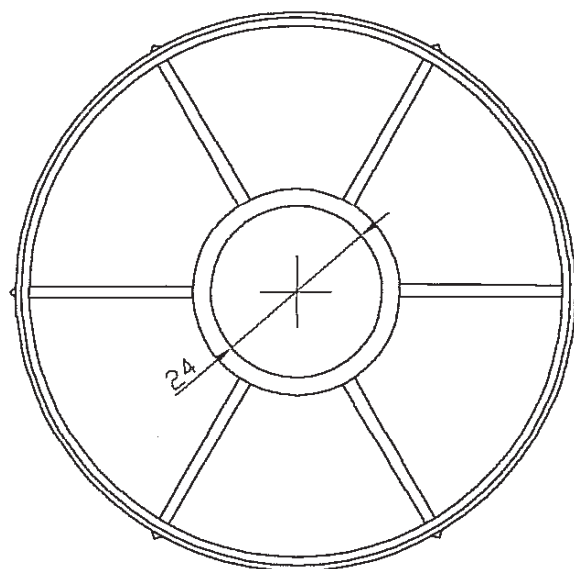

BOUCHON TAPOI SIMPLE Ø 78

BOU0035

Le bouchon TAPOI SIMPLE D78 vous permet de manipuler et de guider vos bobines sur vos dévidoirs.

- 100% réutilisable, le bouchon TAPOI SIMPLE est conçu afin de permettre une installation rapide et facile.
- 100% recyclable, le bouchon TAPOI SIMPLE est fabriqué en PP.
- 100% contrôlé, selon la norme ISO 9001 le bouchon TAPOI SIMPLE est contrôlé tout au long de sa fabrication (robustesse, aspect, forme et dimensions).

▲ **Domaine d'utilisation**
Industrie papetière, films plastiques

▲ **Caractéristiques mécaniques**
Le bouchon TAPOI SIMPLE fait preuve d'une exceptionnelle robustesse. Poids maximum de la bobine : 2000 kg

▲ **Exemple d'utilisation**

▲ **Dimensions en mm**

▲ **Matière**
PP

▲ **Couleur**
noir

▲ **Conditionnement**
cartons 1200x800x430
500 pièces par carton
15 cartons par palette 80x120
7500 pièces par palette