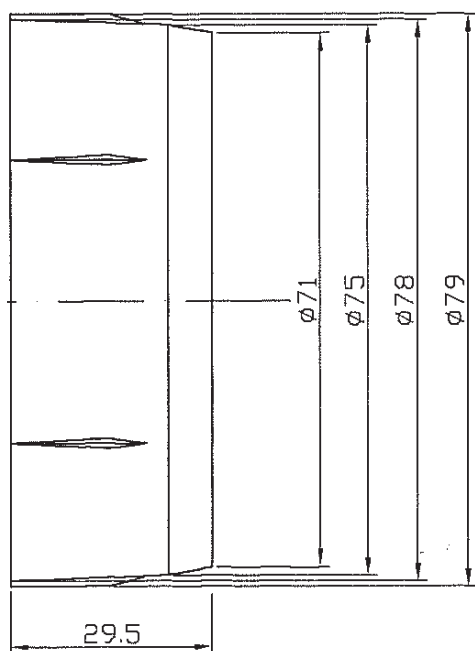

BOUCHON TAPOI SIMPLE Ø 78

BOU0035

Le bouchon TAPOI SIMPLE D78 vous permet de manipuler et de guider vos bobines sur vos dévidoirs.

- 100% réutilisable, le bouchon TAPOI SIMPLE est conçu afin de permettre une installation rapide et facile.
- 100% recyclable, le bouchon TAPOI SIMPLE est fabriqué en PP.
- 100% contrôlé, selon la norme ISO 9001 le bouchon TAPOI SIMPLE est contrôlé tout au long de sa fabrication (robustesse, aspect, forme et dimensions).

▲ **Domaine d'utilisation**
Industrie papetière, films plastiques

▲ **Caractéristiques mécaniques**
Le bouchon TAPOI SIMPLE fait preuve d'une exceptionnelle robustesse. Poids maximum de la bobine : 2000 kg

▲ **Exemple d'utilisation**

▲ **Dimensions en mm**

▲ **Matière**
PP

▲ **Couleur**
noir

▲ **Conditionnement**
cartons 1200x800x430
500 pièces par carton
15 cartons par palette 80x120
7500 pièces par palette