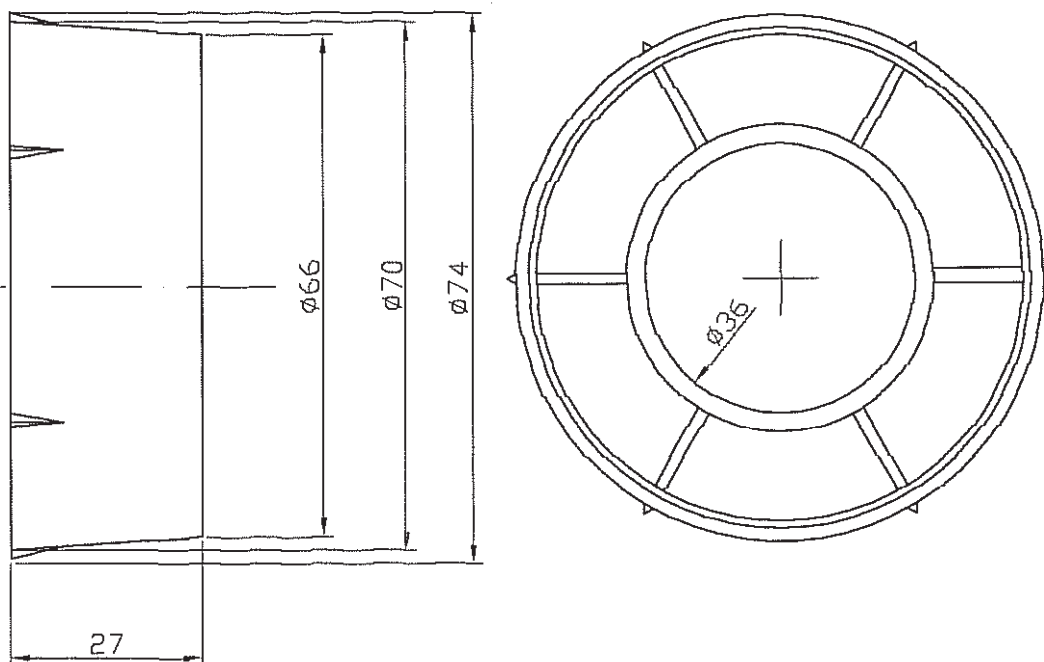

BOUCHON TAPOI SIMPLE Ø 70

BOU0034

Le bouchon TAPOI SIMPLE D70 vous permet de manipuler et de guider vos bobines sur vos dévidoirs.

- 100% réutilisable, le bouchon TAPOI SIMPLE est conçu afin de permettre une installation rapide et facile.
- 100% recyclable, le bouchon TAPOI SIMPLE est fabriqué en PP.
- 100% contrôlé, selon la norme ISO 9001 le bouchon TAPOI SIMPLE est contrôlé tout au long de sa fabrication (robustesse, aspect, forme et dimensions).

▲ Domaine d'utilisation

Industrie papetière, films plastiques

▲ Caractéristiques mécaniques

Le bouchon TAPOI SIMPLE fait preuve d'une exceptionnelle robustesse. Poids maximum de la bobine : 2000 kg

▲ Exemple d'utilisation

▲ Dimensions en mm

▲ Matière
PP

▲ Couleur
noir

▲ Conditionnement
cartons 1200x800x430
450 pièces par carton
20 cartons par palette 80x120
9000 pièces par palette